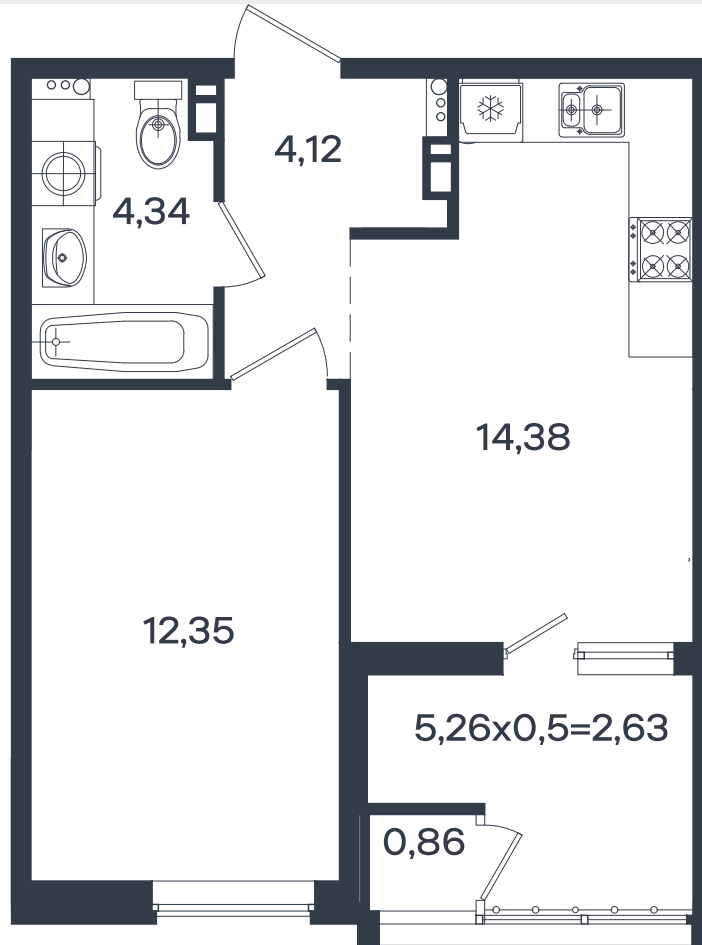

Квартира № 437

1К-квартира 38.68 м²

6 227 480 Р

Жилой комплекс

Инсити

Адрес

г. Краснодар, ул. им. Кирилла Россинского, 3/1, к.1

Срок сдачи

2026 г.

Проект
Номер на этаже
Этаж
Корпус
Секция
Заселение
Отделка

Микрорайон «Образцово»
437
8 из 18
Дом 12
1
II квартал 2026 г.
Предчистовая

1 этаж