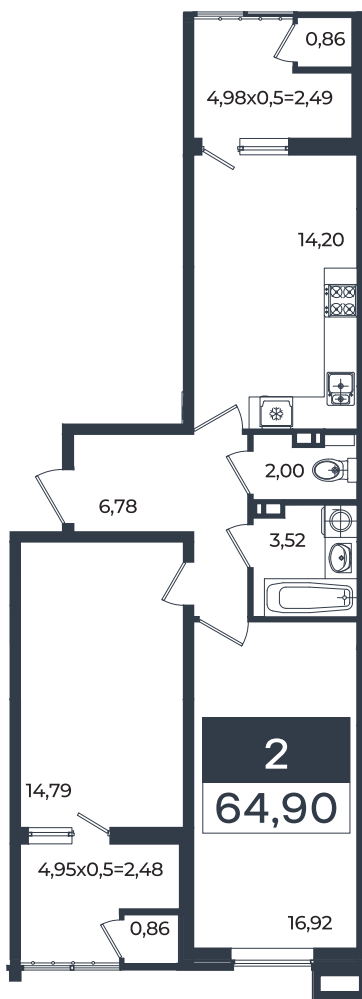

Квартира № 436

2К-квартира 64.9 м²

8 956 200 ₽

Жилой комплекс

Инсити

Адрес

Срок сдачи

2026 г.

Проект

Микрорайон «Образцово»

Номер на этаже

436

Этаж

8 из 18

Корпус

Дом 12

Секция

1

Заселение

II квартал 2026 г.

Отделка

Предчистовая

1 этаж