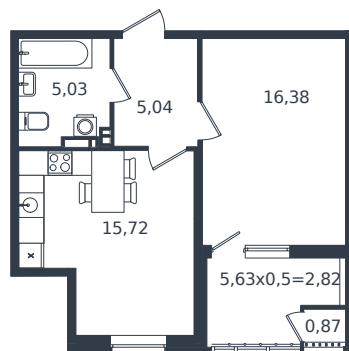

Квартира № 500

1 этаж

1К-квартира 45.86 м²

6 756 176 ₺

Проект	Микрорайон «Образцово»
Номер на этаже	500
Этаж	15 из 21
Корпус	Дом 17
Секция	1
Заселение	2026 г.
Отделка	Готовая отделка