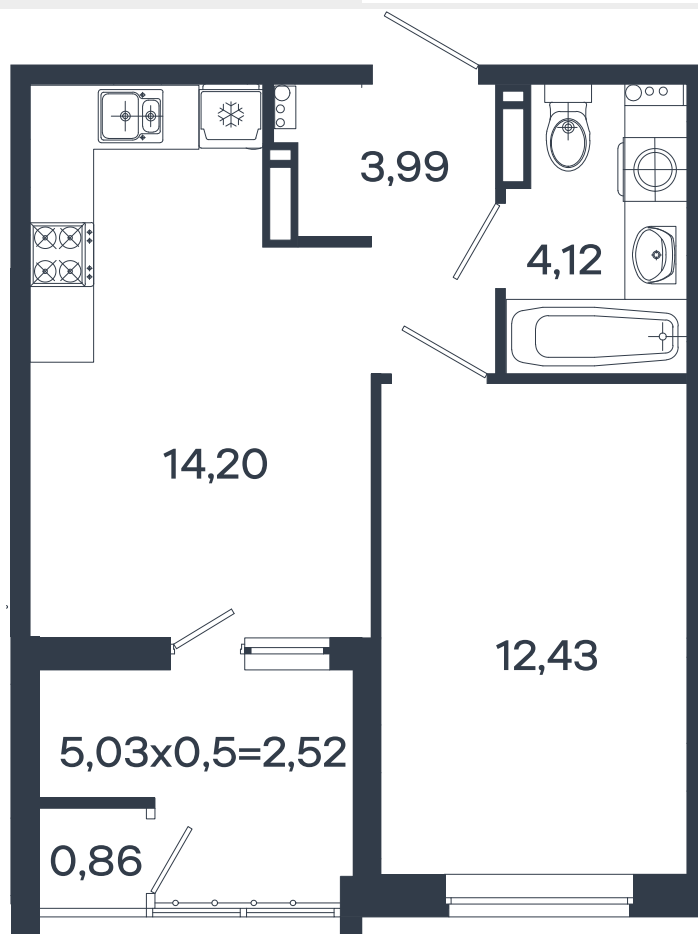

Квартира № 692

1К-квартира 38.12 м²

6 137 320 Р

Жилой комплекс

Инсити

Адрес

г. Краснодар, ул. им. Кирилла Россинского, 3/1, к.1

Срок сдачи

2026 г.

Проект

Микрорайон «Образцово»

Номер на этаже

692

Этаж

17 из 18

Корпус

Дом 12

Секция

1

Заселение

II квартал 2026 г.

Отделка

Предчистовая

1 этаж