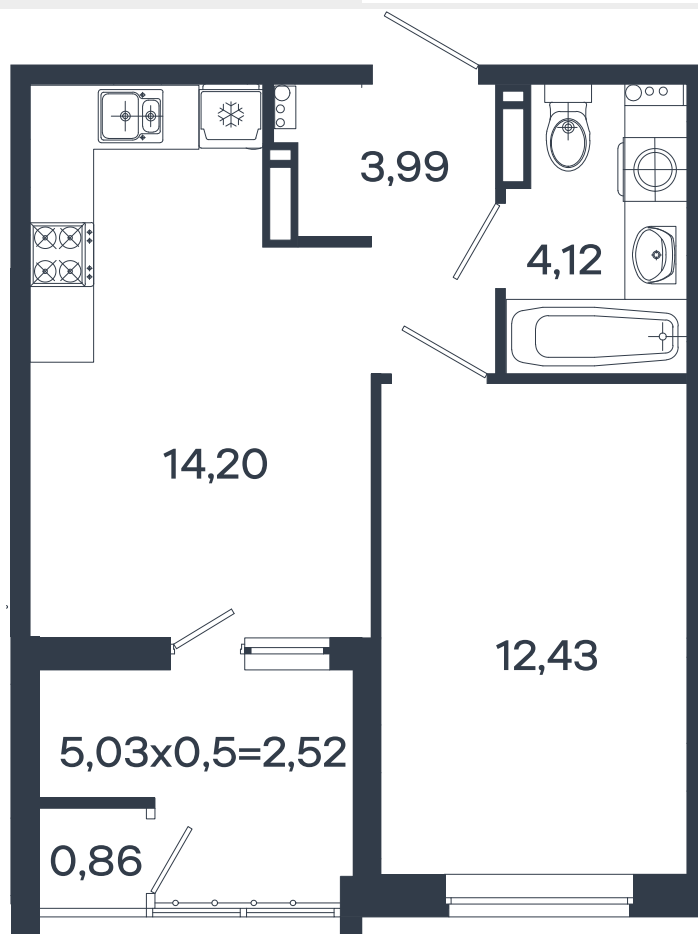

Квартира № 672

1К-квартира 38.12 м²

6 137 320 Р

Жилой комплекс

Инсити

Адрес

г. Краснодар, ул. им. Кирилла Россинского, 3/1, к.1

Срок сдачи

2026 г.

Проект

Микрорайон «Образцово»

Номер на этаже

672

Этаж

12 из 18

Корпус

Дом 12

Секция

1

Заселение

II квартал 2026 г.

Отделка

Предчистовая

1 этаж