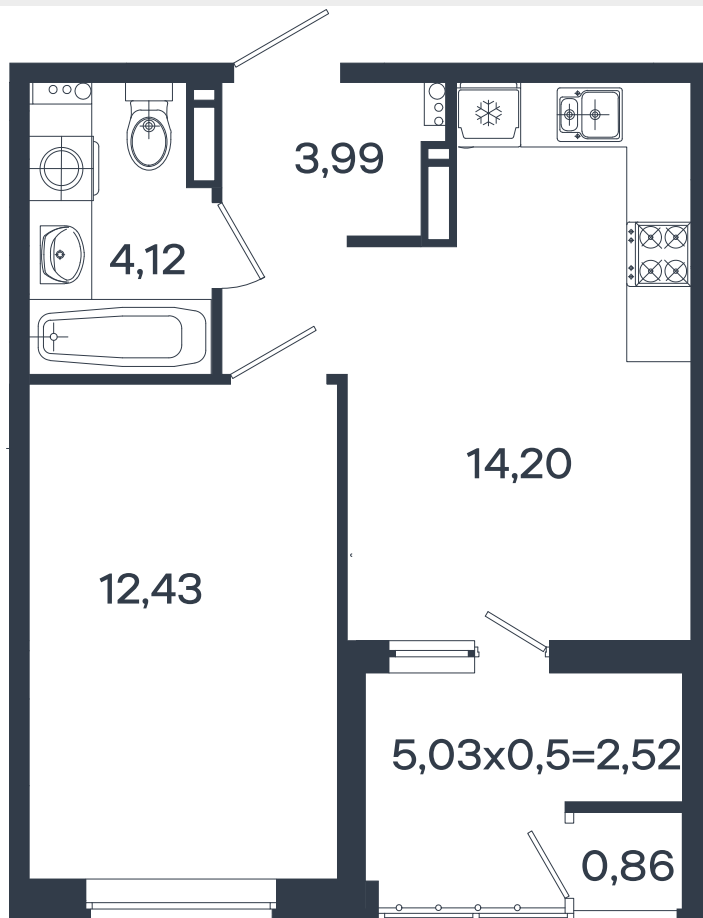

Квартира № 667

1К-квартира 38.12 м²

6 137 320 Р

Жилой комплекс

Инсити

Адрес

Срок сдачи

2026 г.

Проект

Микрорайон «Образцово»

Номер на этаже

667

Этаж

11 из 18

Корпус

Дом 12

Секция

1

Заселение

II квартал 2026 г.

Отделка

Предчистовая

1 этаж