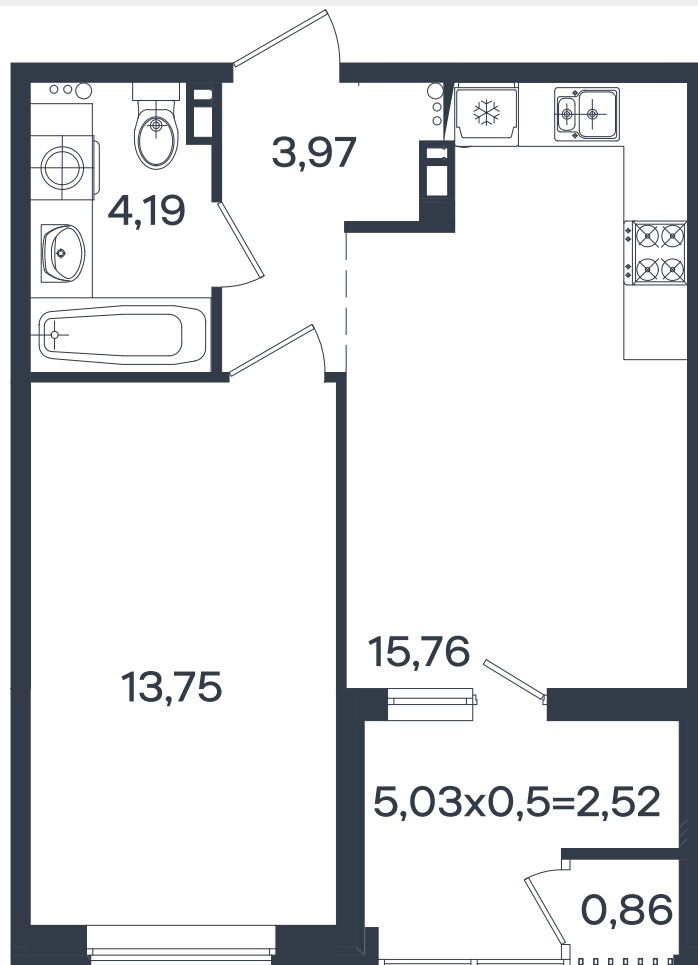

Квартира № 329

1К-квартира 41.05 м²

6 691 150 ₽

Жилой комплекс

Инсити

Адрес

г. Краснодар, ул. им. Кирилла Россинского, 3/1, к.1

Срок сдачи

2026 г.

Проект

Микрорайон «Образцово»

Номер на этаже

329

Этаж

7 из 18

Корпус

Дом 12

Секция

1

Заселение

II квартал 2026 г.

Отделка

Предчистовая

1 этаж