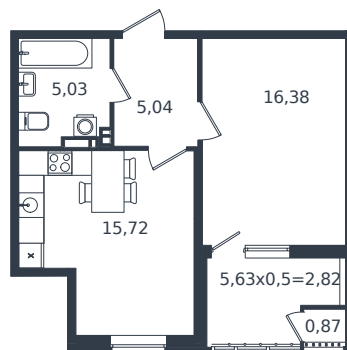

Квартира № 488

1 этаж

1К-квартира 45.86 м²

6 791 687 ₺

Проект	Микрорайон «Образцово»
Номер на этаже	488
Этаж	13 из 21
Корпус	Дом 17
Секция	1
Заселение	2026 г.
Отделка	Готовая отделка