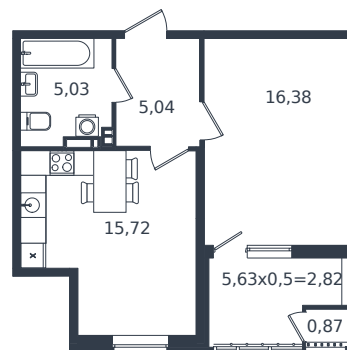

Квартира № 488

1 этаж

1К-квартира 45.86 м²

6 994 643 ₺

Проект	Микрорайон «Образцово»
Номер на этаже	488
Этаж	13 из 21
Корпус	Дом 17
Секция	1
Заселение	2026 г.
Отделка	Готовая отделка