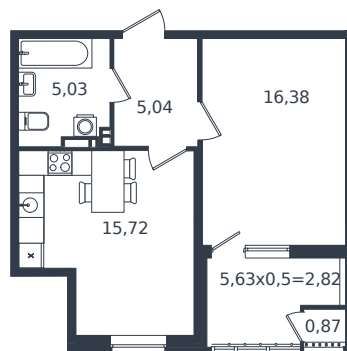

# Квартира № 482

1 этаж

1К-квартира 45.86 м<sup>2</sup>

6 965 356 ₺

Проект	Микрорайон «Образцово»
Номер на этаже	482
Этаж	12 из 21
Корпус	Дом 17
Секция	1
Заселение	2026 г.
Отделка	Готовая отделка