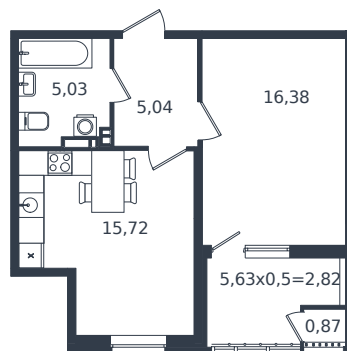

# Квартира № 482

1 этаж

1К-квартира 45.86 м<sup>2</sup>

6 699 200 ₺

Проект	Микрорайон «Образцово»
Номер на этаже	482
Этаж	12 из 21
Корпус	Дом 17
Секция	1
Заселение	2026 г.
Отделка	Готовая отделка