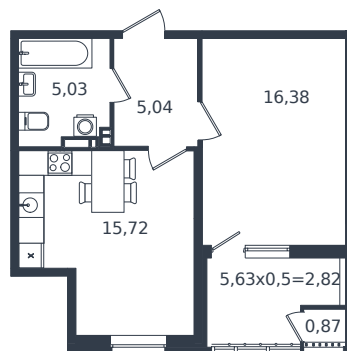

Квартира № 482

1 этаж

1К-квартира 45.86 м²

6 699 200 ₺

Проект	Микрорайон «Образцово»
Номер на этаже	482
Этаж	12 из 21
Корпус	Дом 17
Секция	1
Заселение	2026 г.
Отделка	Готовая отделка