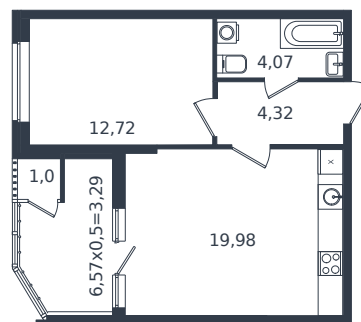

# Квартира № 424

1 этаж

1К-квартира 45.38 м<sup>2</sup>

7 068 684 ₽

Проект	Микрорайон «Образцово»
Номер на этаже	424
Этаж	2 из 21
Корпус	Дом 17
Секция	1
Заселение	2026 г.
Отделка	Готовая отделка