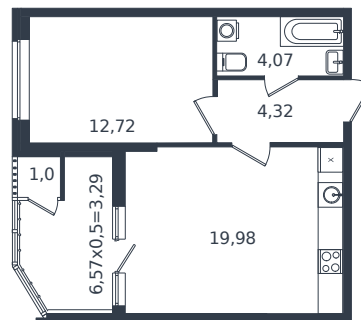

# Квартира № 424

1 этаж

1К-квартира 45.38 м<sup>2</sup>

6 856 614 ₺

Проект	Микрорайон «Образцово»
Номер на этаже	424
Этаж	2 из 21
Корпус	Дом 17
Секция	1
Заселение	2026 г.
Отделка	Готовая отделка

+7(861)210-35-75