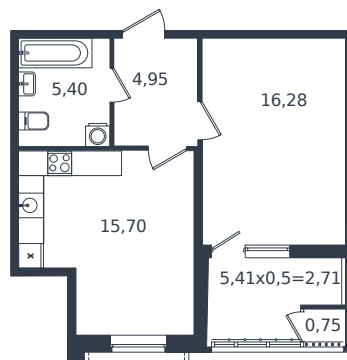

# Квартира № 422

1 этаж

1К-квартира 45.79 м<sup>2</sup>

6 438 659 ₪

Проект	Микрорайон «Образцово»
Номер на этаже	422
Этаж	2 из 21
Корпус	Дом 17
Секция	1
Заселение	2026 г.
Отделка	Готовая отделка