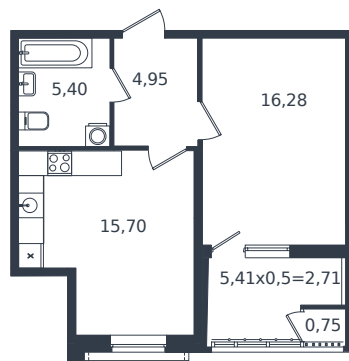

Квартира № 422

1 этаж

1К-квартира 45.79 м²

6 637 784 ₺

Проект	Микрорайон «Образцово»
Номер на этаже	422
Этаж	2 из 21
Корпус	Дом 17
Секция	1
Заселение	2026 г.
Отделка	Готовая отделка