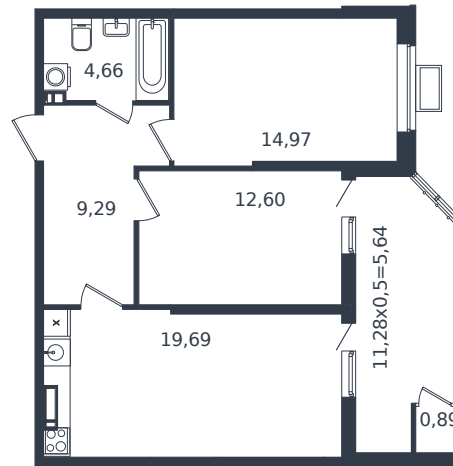

# Квартира № 414

1 этаж

2К-квартира 67.83 м<sup>2</sup>

8 299 375 ₺

Проект	Микрорайон «Образцово»
Номер на этаже	414
Этаж	21 из 21
Корпус	Дом 17
Секция	1
Заселение	2026 г.
Отделка	Готовая отделка