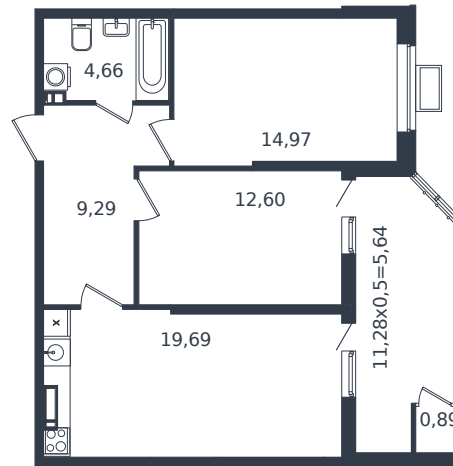

# Квартира № 414

1 этаж

2К-квартира 67.83 м<sup>2</sup>

8 373 900 ₽

Проект	Микрорайон «Образцово»
Номер на этаже	414
Этаж	21 из 21
Корпус	Дом 17
Секция	1
Заселение	2026 г.
Отделка	Готовая отделка