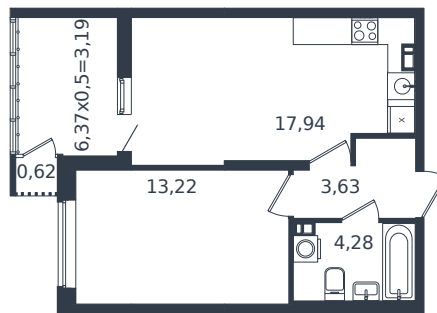

Квартира № 408

1 этаж

1К-квартира 42.88 м²

7 136 165 ₺

Проект	Микрорайон «Образцово»
Номер на этаже	408
Этаж	20 из 21
Корпус	Дом 17
Секция	1
Заселение	2026 г.
Отделка	Готовая отделка