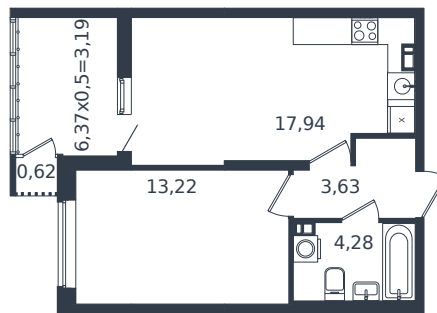

Квартира № 408

1 этаж

1К-квартира 42.88 м²

7 350 240 ₺

Проект	Микрорайон «Образцово»
Номер на этаже	408
Этаж	20 из 21
Корпус	Дом 17
Секция	1
Заселение	2026 г.
Отделка	Готовая отделка