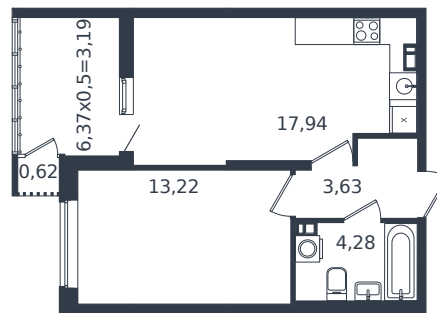

Квартира № 400

1 этаж

1К-квартира 42.88 м²

7 152 150 ₺

Проект	Микрорайон «Образцово»
Номер на этаже	400
Этаж	19 из 21
Корпус	Дом 17
Секция	1
Заселение	2026 г.
Отделка	Готовая отделка