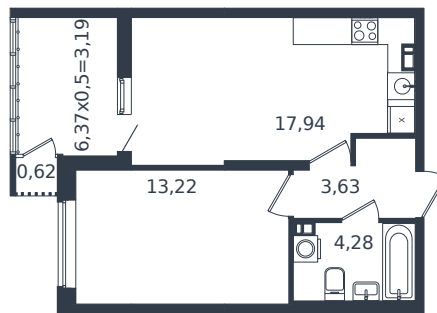

Квартира № 400

1 этаж

1К-квартира 42.88 м²

7 366 720 ₺

Проект	Микрорайон «Образцово»
Номер на этаже	400
Этаж	19 из 21
Корпус	Дом 17
Секция	1
Заселение	2026 г.
Отделка	Готовая отделка