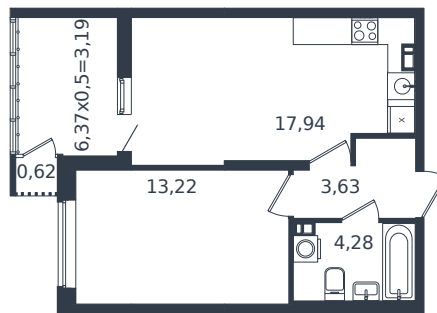

Квартира № 400

1 этаж

1К-квартира 42.88 м²

7 152 150 ₺

Проект	Микрорайон «Образцово»
Номер на этаже	400
Этаж	19 из 21
Корпус	Дом 17
Секция	1
Заселение	2026 г.
Отделка	Готовая отделка