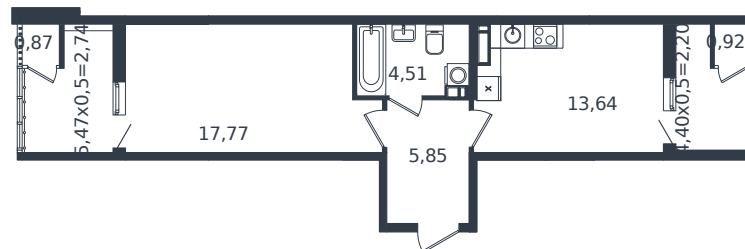

# Квартира № 395

1 этаж

1К-квартира 48.5 м<sup>2</sup>

7 078 090 ₺

Проект	Микрорайон «Образцово»
Номер на этаже	395
Этаж	18 из 21
Корпус	Дом 17
Секция	1
Заселение	2026 г.
Отделка	Готовая отделка