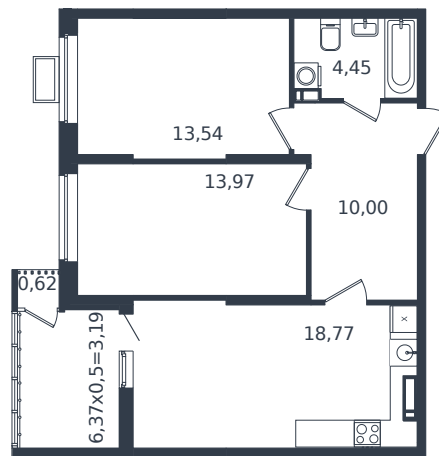

Квартира № 393

1 этаж

2К-квартира 64.54 м²

8 221 934 ₪

Проект	Микрорайон «Образцово»
Номер на этаже	393
Этаж	18 из 21
Корпус	Дом 17
Секция	1
Заселение	2026 г.
Отделка	Готовая отделка