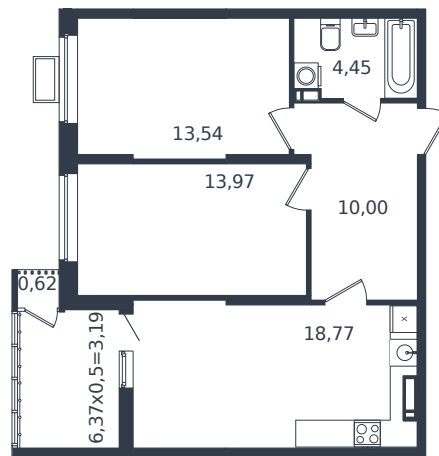

Квартира № 393

1 этаж

2К-квартира 64.54 м²

8 221 934 ₪

Проект
Номер на этаже
Этаж
Корпус
Секция
Заселение
Отделка

Микрорайон «Образцово»
393
18 из 21
Дом 17
1
2026 г.
Готовая отделка