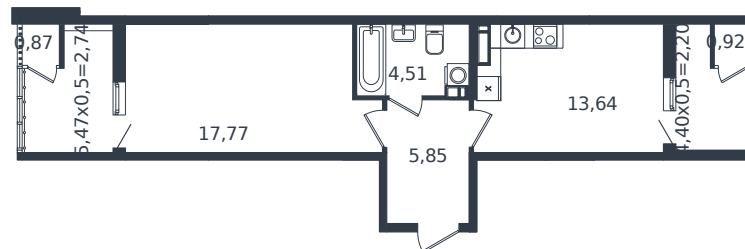

Квартира № 387

1 этаж

1К-квартира 48.5 м²

7 098 391 ₺

Проект	Микрорайон «Образцово»
Номер на этаже	387
Этаж	17 из 21
Корпус	Дом 17
Секция	1
Заселение	2026 г.
Отделка	Готовая отделка