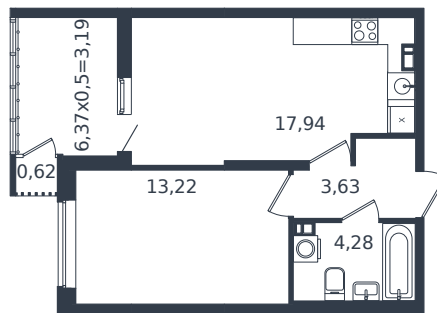

# Квартира № 384

1 этаж

1К-квартира 42.88 м<sup>2</sup>

7 128 172 ₺

Проект	Микрорайон «Образцово»
Номер на этаже	384
Этаж	17 из 21
Корпус	Дом 17
Секция	1
Заселение	2026 г.
Отделка	Готовая отделка