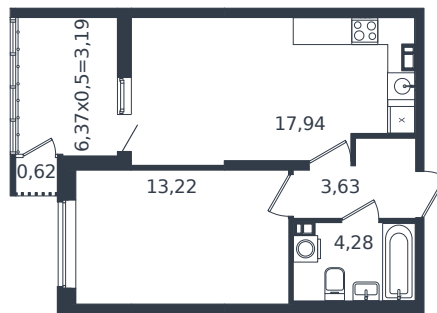

Квартира № 384

1 этаж

1К-квартира 42.88 м²

7 128 172 ₺

Проект	Микрорайон «Образцово»
Номер на этаже	384
Этаж	17 из 21
Корпус	Дом 17
Секция	1
Заселение	2026 г.
Отделка	Готовая отделка