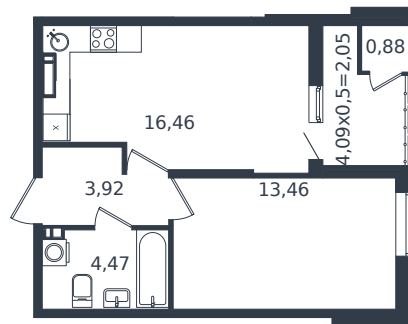

Квартира № 380

1 этаж

1К-квартира 41.24 м²

6 665 889 ₪

Проект	Микрорайон «Образцово»
Номер на этаже	380
Этаж	16 из 21
Корпус	Дом 17
Секция	1
Заселение	2026 г.
Отделка	Готовая отделка