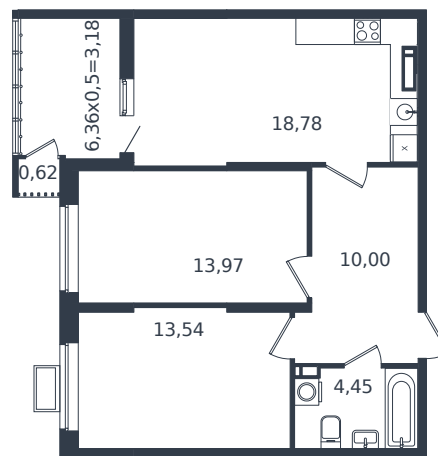

Квартира № 378

1 этаж

2К-квартира 64.54 м²

8 167 331 ₺

Проект	Микрорайон «Образцово»
Номер на этаже	378
Этаж	16 из 21
Корпус	Дом 17
Секция	1
Заселение	2026 г.
Отделка	Готовая отделка