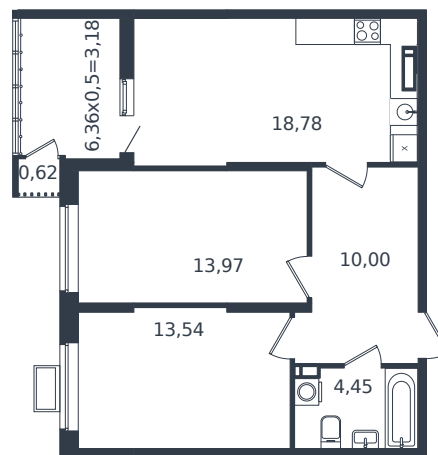

Квартира № 362

1 этаж

2К-квартира 64.54 м²

8 197 666 ₺

Проект	Микрорайон «Образцово»
Номер на этаже	362
Этаж	14 из 21
Корпус	Дом 17
Секция	1
Заселение	2026 г.
Отделка	Готовая отделка