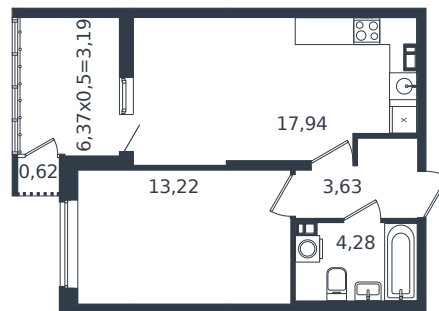

Квартира № 360

1 этаж

1К-квартира 42.88 м²

7 160 143 ₺

Проект	Микрорайон «Образцово»
Номер на этаже	360
Этаж	14 из 21
Корпус	Дом 17
Секция	1
Заселение	2026 г.
Отделка	Готовая отделка