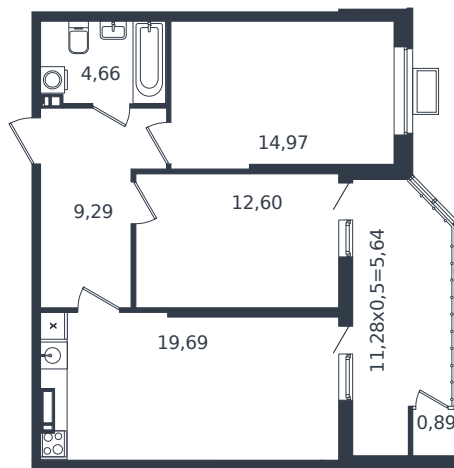

# Квартира № 358

1 этаж

2К-квартира 67.74 м<sup>2</sup>

8 748 690 ₽

Проект	Микрорайон «Образцово»
Номер на этаже	358
Этаж	14 из 21
Корпус	Дом 17
Секция	1
Заселение	2026 г.
Отделка	Готовая отделка