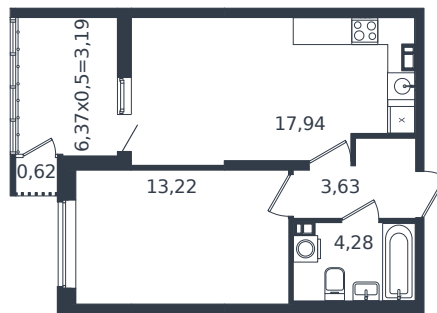

Квартира № 352

1 этаж

1К-квартира 42.88 м²

7 350 240 ₺

Проект	Микрорайон «Образцово»
Номер на этаже	352
Этаж	13 из 21
Корпус	Дом 17
Секция	1
Заселение	2026 г.
Отделка	Готовая отделка