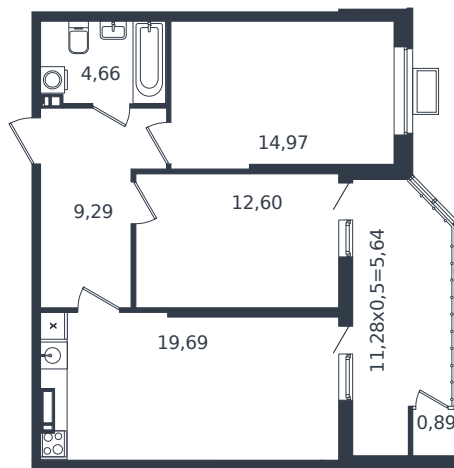

# Квартира № 350

1 этаж

2К-квартира 67.74 м<sup>2</sup>

8 736 440 ₺

Проект	Микрорайон «Образцово»
Номер на этаже	350
Этаж	13 из 21
Корпус	Дом 17
Секция	1
Заселение	2026 г.
Отделка	Готовая отделка