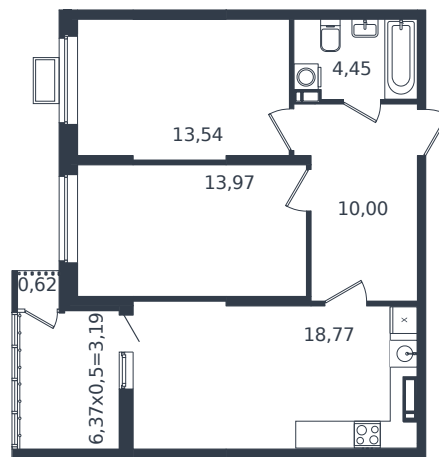

Квартира № 345

1 этаж

2К-квартира 64.54 м²

8 128 767 ₺

Проект	Микрорайон «Образцово»
Номер на этаже	345
Этаж	12 из 21
Корпус	Дом 17
Секция	1
Заселение	2026 г.
Отделка	Готовая отделка