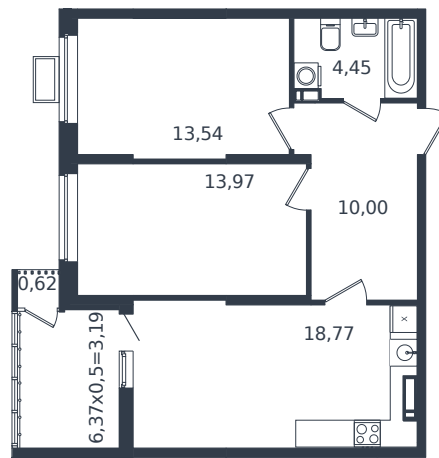

Квартира № 345

1 этаж

2К-квартира 64.54 м²

8 088 980 ₺

Проект	Микрорайон «Образцово»
Номер на этаже	345
Этаж	12 из 21
Корпус	Дом 17
Секция	1
Заселение	2026 г.
Отделка	Готовая отделка