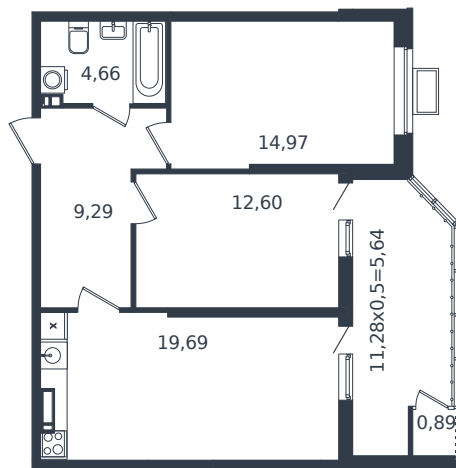

Квартира № 342

1 этаж

2К-квартира 67.74 м²

8 656 815 ₺

Проект
Номер на этаже
Этаж
Корпус
Секция
Заселение
Отделка

Микрорайон «Образцово»
342
12 из 21
Дом 17
1
2026 г.
Готовая отделка