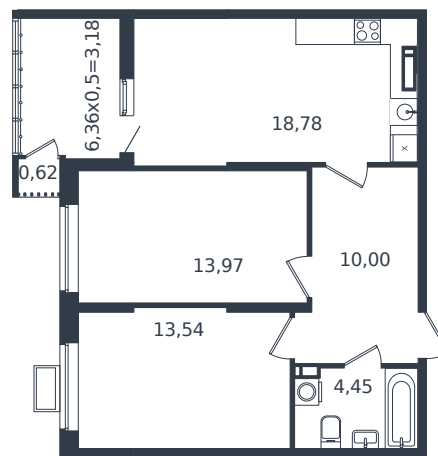

Квартира № 338

1 этаж

2К-квартира 64.54 м²

8 209 800 ₪

| | |
|----------------|------------------------|
| Проект | Микрорайон «Образцово» |
| Номер на этаже | 338 |
| Этаж | 11 из 21 |
| Корпус | Дом 17 |
| Секция | 1 |
| Заселение | 2026 г. |
| Отделка | Готовая отделка |