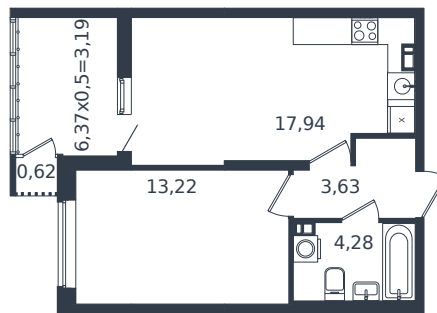

Квартира № 336

1 этаж

1К-квартира 42.88 м²

7 160 143 ₺

Проект	Микрорайон «Образцово»
Номер на этаже	336
Этаж	11 из 21
Корпус	Дом 17
Секция	1
Заселение	2026 г.
Отделка	Готовая отделка