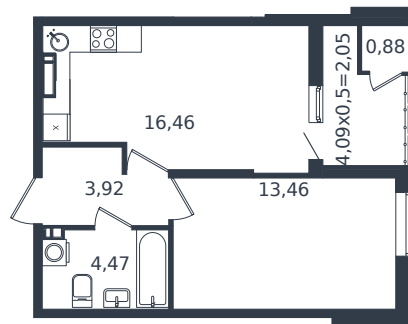

# Квартира № 332

1 этаж

1К-квартира 41.24 м<sup>2</sup>

6 839 250 ₽

Проект  
Номер на этаже  
Этаж  
Корпус  
Секция  
Заселение  
Отделка

Микрорайон «Образцово»  
332  
10 из 21  
Дом 17  
1  
2026 г.  
Готовая отделка