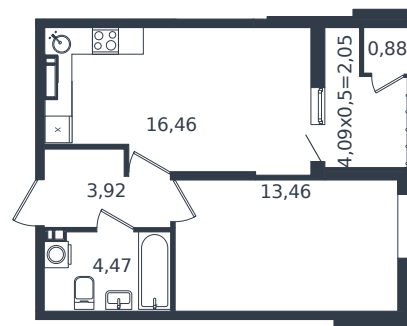

Квартира № 332

1 этаж

1К-квартира 41.24 м²

6 634 073 ₺

Проект	Микрорайон «Образцово»
Номер на этаже	332
Этаж	10 из 21
Корпус	Дом 17
Секция	1
Заселение	2026 г.
Отделка	Готовая отделка

+7(861)210-35-75

ИНСИТИ
ДЕВЕЛОПМЕНТ