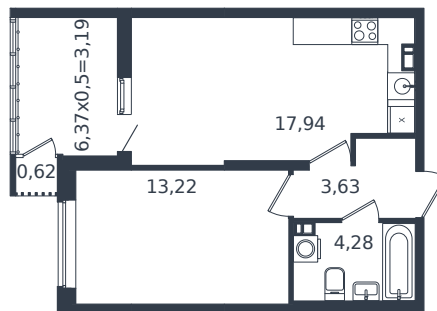

# Квартира № 328

1 этаж

1К-квартира 42.88 м<sup>2</sup>

7 333 760 ₺

Проект	Микрорайон «Образцово»
Номер на этаже	328
Этаж	10 из 21
Корпус	Дом 17
Секция	1
Заселение	2026 г.
Отделка	Готовая отделка

+7(861)210-35-75