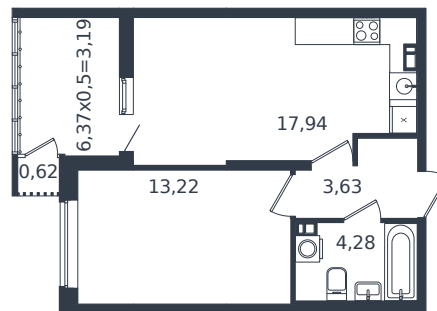

Квартира № 328

1 этаж

1К-квартира 42.88 м²

7 120 179 ₺

Проект	Микрорайон «Образцово»
Номер на этаже	328
Этаж	10 из 21
Корпус	Дом 17
Секция	1
Заселение	2026 г.
Отделка	Готовая отделка

+7(861)210-35-75

 ИНСИТИ
ДЕВЕЛОПМЕНТ