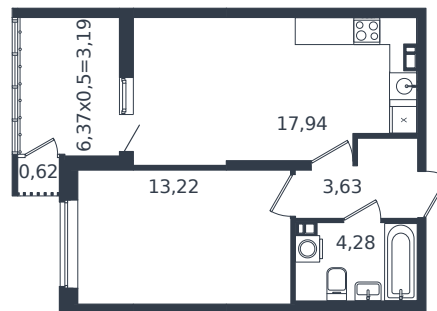

# Квартира № 312

1 этаж

1К-квартира 42.88 м<sup>2</sup>

7 333 760 ₺

Проект	Микрорайон «Образцово»
Номер на этаже	312
Этаж	8 из 21
Корпус	Дом 17
Секция	1
Заселение	2026 г.
Отделка	Готовая отделка

+7(861)210-35-75