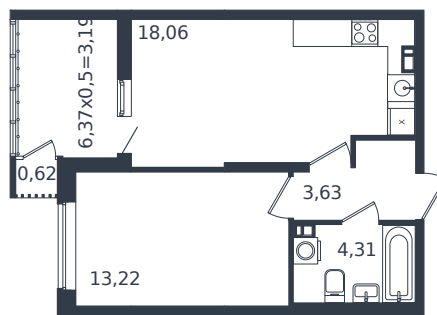

Квартира № 288

1 этаж

1К-квартира 43.03 м²

7 408 670 ₺

Проект	Микрорайон «Образцово»
Номер на этаже	288
Этаж	5 из 21
Корпус	Дом 17
Секция	1
Заселение	2026 г.
Отделка	Готовая отделка