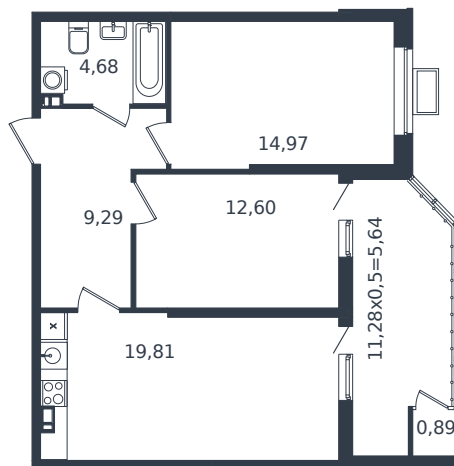

Квартира № 286

1 этаж

2К-квартира 67.88 м²

8 843 058 ₽

Проект	Микрорайон «Образцово»
Номер на этаже	286
Этаж	5 из 21
Корпус	Дом 17
Секция	1
Заселение	2026 г.
Отделка	Готовая отделка