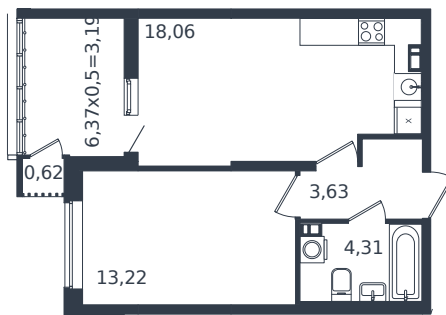

Квартира № 272

1 этаж

1К-квартира 43.03 м²

7 367 470 ₹

Проект	Микрорайон «Образцово»
Номер на этаже	272
Этаж	3 из 21
Корпус	Дом 17
Секция	1
Заселение	2026 г.
Отделка	Готовая отделка

+7(861)210-35-75

ИНСИТИ
ДЕВЕЛОПМЕНТ