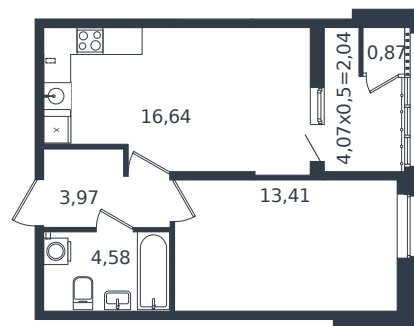

# Квартира № 268

1 этаж

1К-квартира 41.51 м<sup>2</sup>

6 664 167 ₺

Проект

Микрорайон «Образцово»

Номер на этаже

268

Этаж

2 из 21

Корпус

Дом 17

Секция

1

Заселение

2026 г.