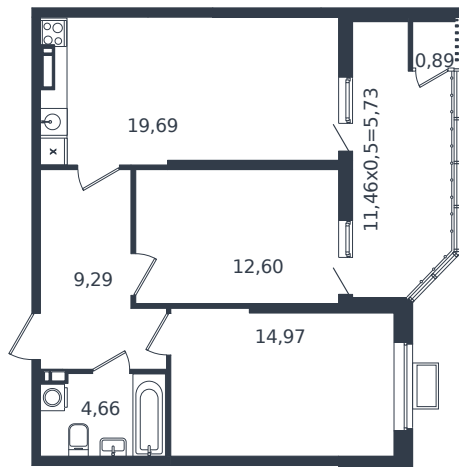

Квартира № 259

1 этаж

2К-квартира 67.83 м²

8 398 806 ₺

Проект	Микрорайон «Образцово»
Номер на этаже	259
Этаж	21 из 21
Корпус	Дом 17
Секция	1
Заселение	2026 г.
Отделка	Готовая отделка