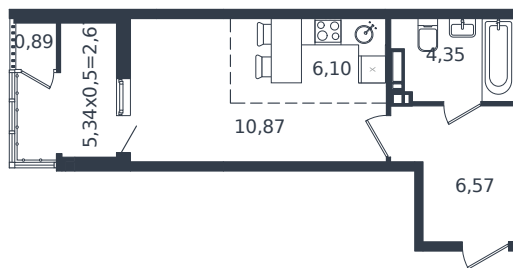

Квартира № 258

1 этаж

Студия 31.45 м²

5 670 504 ₪

Проект	Микрорайон «Образцово»
Номер на этаже	258
Этаж	21 из 21
Корпус	Дом 17
Секция	1
Заселение	2026 г.
Отделка	Готовая отделка

+7(861)210-35-75

ИНСИТИ
ДЕВЕЛОПМЕНТ