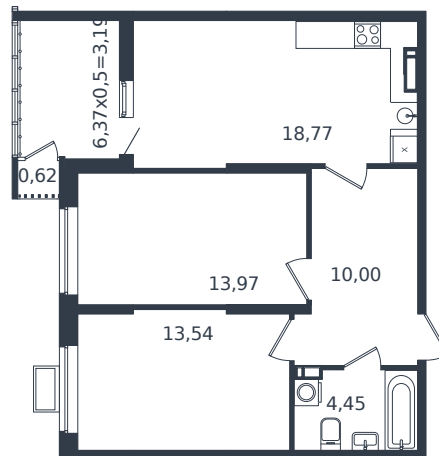

Квартира № 248

1 этаж

2К-квартира 64.54 м²

8 230 635 ₽

Проект	Микрорайон «Образцово»
Номер на этаже	248
Этаж	20 из 21
Корпус	Дом 17
Секция	1
Заселение	2026 г.
Отделка	Готовая отделка