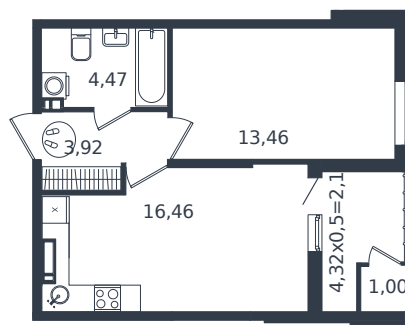

Квартира № 245

1 этаж

1К-квартира 41.47 м²

6 746 884 ₪

Проект	Микрорайон «Образцово»
Номер на этаже	245
Этаж	20 из 21
Корпус	Дом 17
Секция	1
Заселение	2026 г.
Отделка	Готовая отделка

+7(861)210-35-75

ИНСИТИ
ДЕВЕЛОПМЕНТ