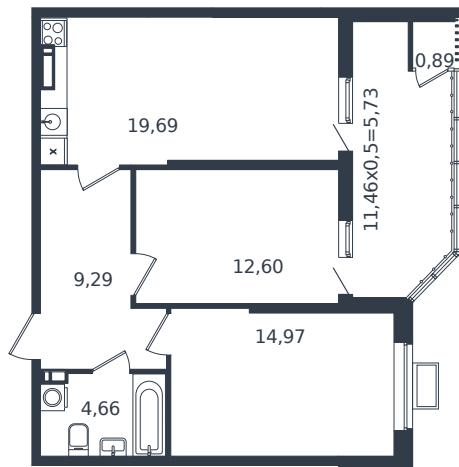

Квартира № 243

1 этаж

2К-квартира 67.83 м²

8 323 875 ₺

Проект
Номер на этаже
Этаж
Корпус
Секция
Заселение
Отделка

Микрорайон «Образцово»
243
19 из 21
Дом 17
1
2026 г.
Готовая отделка