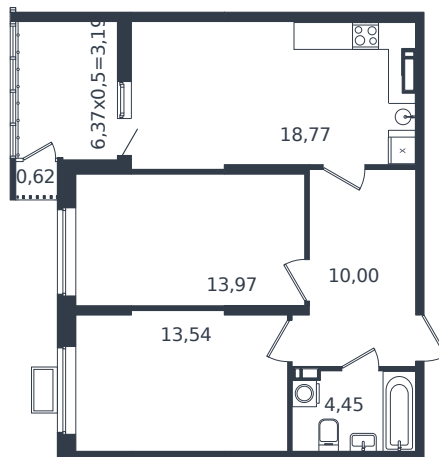

Квартира № 240

1 этаж

2К-квартира 64.54 м²

8 280 634 ₪

Проект	Микрорайон «Образцово»
Номер на этаже	240
Этаж	19 из 21
Корпус	Дом 17
Секция	1
Заселение	2026 г.
Отделка	Готовая отделка