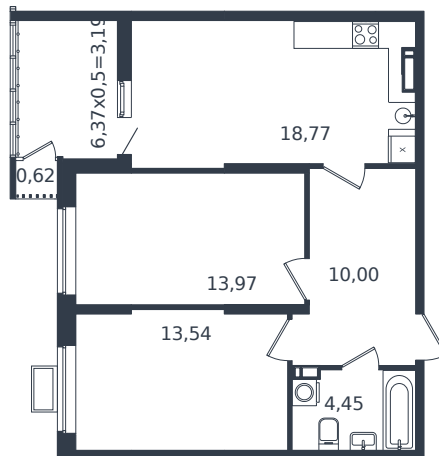

Квартира № 240

1 этаж

2К-квартира 64.54 м²

8 236 728 ₺

Проект	Микрорайон «Образцово»
Номер на этаже	240
Этаж	19 из 21
Корпус	Дом 17
Секция	1
Заселение	2026 г.
Отделка	Готовая отделка