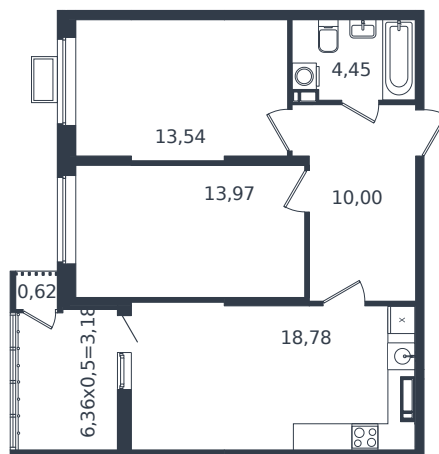

Квартира № 239

1 этаж

2К-квартира 64.54 м²

8 280 634 ₪

Проект	Микрорайон «Образцово»
Номер на этаже	239
Этаж	19 из 21
Корпус	Дом 17
Секция	1
Заселение	2026 г.
Отделка	Готовая отделка