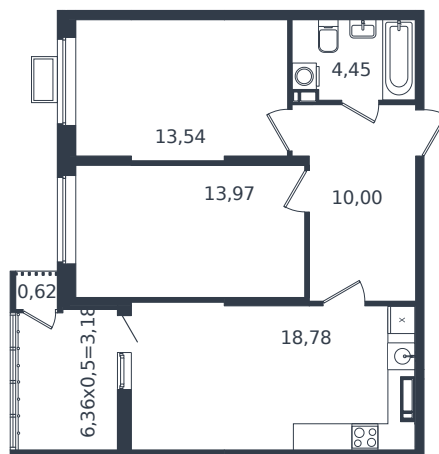

Квартира № 239

1 этаж

2К-квартира 64.54 м²

8 236 728 ₺

Проект
Номер на этаже
Этаж
Корпус
Секция
Заселение
Отделка

Микрорайон «Образцово»
239
19 из 21
Дом 17
1
2026 г.
Готовая отделка