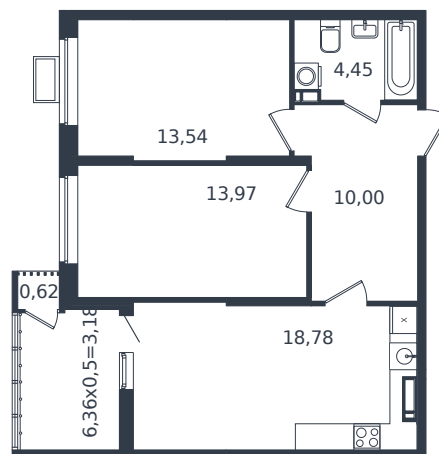

Квартира № 231

1 этаж

2К-квартира 64.54 м²

8 372 820 ₺

Проект	Микрорайон «Образцово»
Номер на этаже	231
Этаж	18 из 21
Корпус	Дом 17
Секция	1
Заселение	2026 г.
Отделка	Готовая отделка