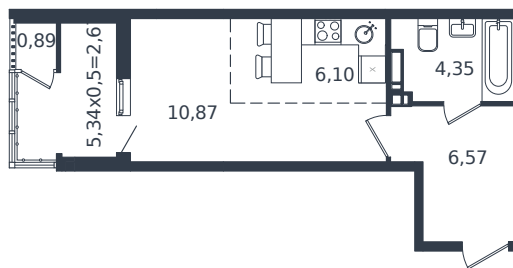

Квартира № 226

1 этаж

Студия 31.45 м²

5 695 900 ₽

Проект	Микрорайон «Образцово»
Номер на этаже	226
Этаж	17 из 21
Корпус	Дом 17
Секция	1
Заселение	2026 г.
Отделка	Готовая отделка

+7(861)210-35-75

ИНСИТИ
ДЕВЕЛОПМЕНТ