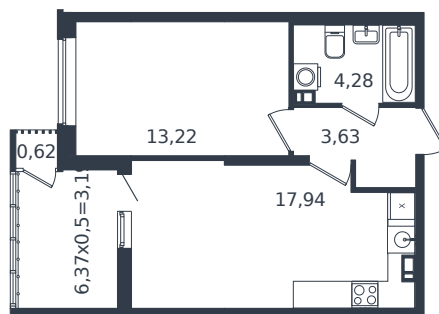

Квартира № 225

1 этаж

1К-квартира 42.88 м²

6 935 324 ₺

Проект
Номер на этаже
Этаж
Корпус
Секция
Заселение
Отделка

Микрорайон «Образцово»
225
17 из 21
Дом 17
1
2026 г.
Готовая отделка