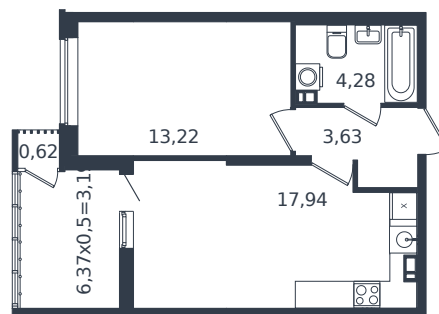

Квартира № 225

1 этаж

1К-квартира 42.88 м²

6 935 324 ₺

Проект	Микрорайон «Образцово»
Номер на этаже	225
Этаж	17 из 21
Корпус	Дом 17
Секция	1
Заселение	2026 г.
Отделка	Готовая отделка

+7(861)210-35-75

ИНСИТИ
ДЕВЕЛОПМЕНТ