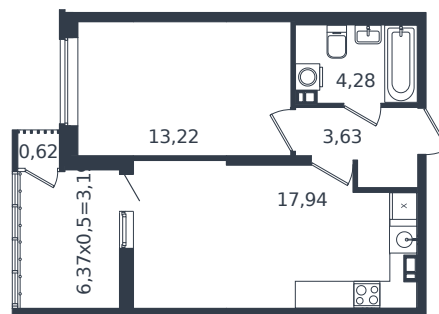

Квартира № 225

1 этаж

1К-квартира 42.88 м²

6 935 324 ₪

Проект
Номер на этаже
Этаж
Корпус
Секция
Заселение
Отделка

Микрорайон «Образцово»
225
17 из 21
Дом 17
1
2026 г.
Готовая отделка