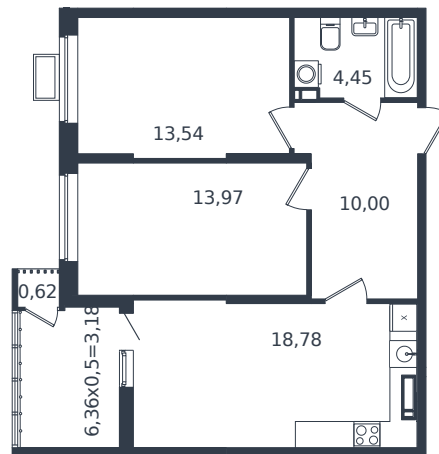

Квартира № 223

1 этаж

2К-квартира 64.54 м²

8 286 760 ₺

Проект	Микрорайон «Образцово»
Номер на этаже	223
Этаж	17 из 21
Корпус	Дом 17
Секция	1
Заселение	2026 г.
Отделка	Готовая отделка