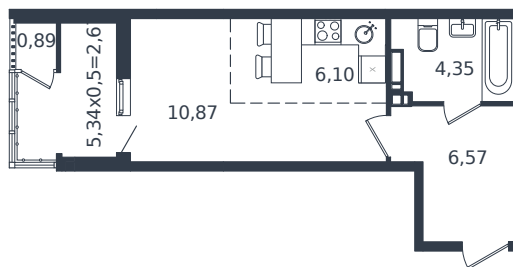

# Квартира № 218

1 этаж

Студия 31.45 м<sup>2</sup>

5 704 913 ₺

Проект	Микрорайон «Образцово»
Номер на этаже	218
Этаж	16 из 21
Корпус	Дом 17
Секция	1
Заселение	2026 г.
Отделка	Готовая отделка

+7(861)210-35-75