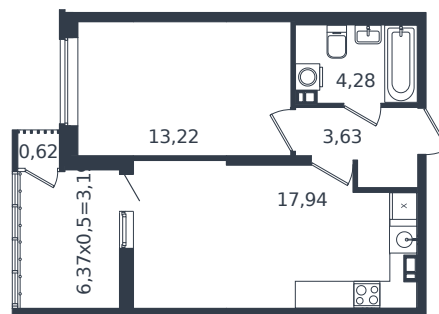

Квартира № 217

1 этаж

1К-квартира 42.88 м²

6 881 123 ₪

Проект
Номер на этаже
Этаж
Корпус
Секция
Заселение
Отделка

Микрорайон «Образцово»
217
16 из 21
Дом 17
1
2026 г.
Готовая отделка