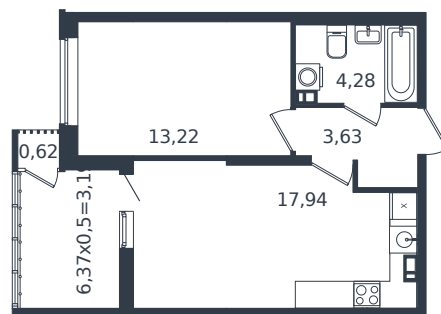

# Квартира № 217

1 этаж

1К-квартира 42.88 м<sup>2</sup>

7 087 333 ₺

Проект  
Номер на этаже  
Этаж  
Корпус  
Секция  
Заселение  
Отделка

Микрорайон «Образцово»  
217  
16 из 21  
Дом 17  
1  
2026 г.  
Готовая отделка