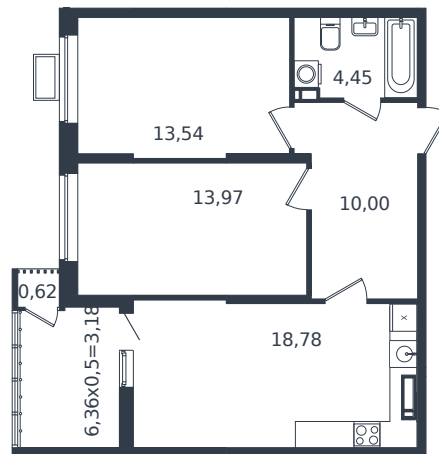

Квартира № 215

1 этаж

2К-квартира 64.54 м²

8 200 173 ₺

Проект	Микрорайон «Образцово»
Номер на этаже	215
Этаж	16 из 21
Корпус	Дом 17
Секция	1
Заселение	2026 г.
Отделка	Готовая отделка